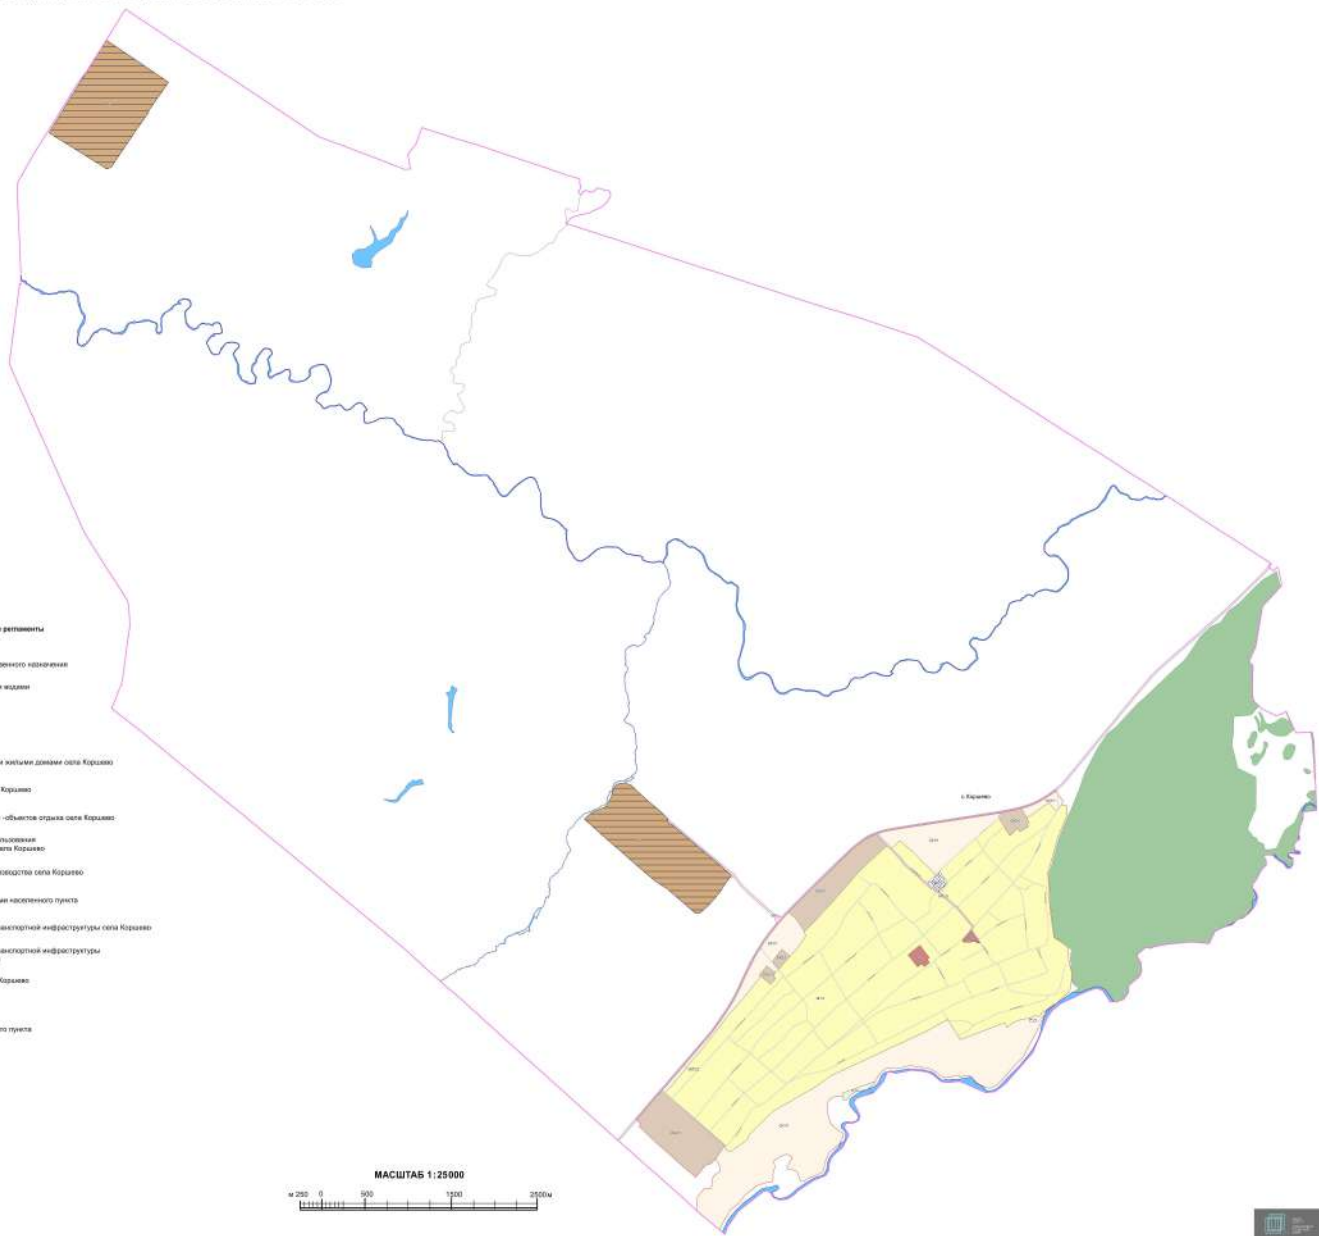

ПРАВИЛА ЗЕМЛЕПОЛЬЗОВАНИЯ И ЗАСТРОЙКИ

Карта градостроительного зонирования территории Коршевского сельского поселения
Бобровского муниципального района Воронежской области

УСЛОВНЫЕ ОБОЗНАЧЕНИЯ

Территориальные границы

- Границы сельского поселения
- Границы населенного пункта

- Сельскохозяйственные угодья в составе земель сельскохозяйственного назначения
- Земли торфяных массивов
- Земли лесного фонда

Территориальные зоны

- **Ж1/1** Зона застройки индивидуальных жилых домов села Коршево
- **ОД1/1** Общественно-деловая зона села Коршево
- **Р1/1** Зона рекреационного назначения - объекты отдыха села Коршево
- **СХ1/1** Зона сельскохозяйственного использования и граница населенных пунктов села Коршево
- **СХ2/1** Зона сельскохозяйственного производства села Коршево
- **СЖЗ** Зона животноводства за границей населенного пункта
- **ИТ1/1** Зона улиц, дорог инженерной и транспортной инфраструктуры села Коршево
- **ИТ1** Зона улиц, дорог инженерной и транспортной инфраструктуры за границей населенного пункта
- **ИЖЗ** Зона регулярных объектов села Коршево

Объекты транспортной инфраструктуры

- Улично-дорожная сеть населенного пункта

МАСШТАБ 1:25000
0 500 1000 2000